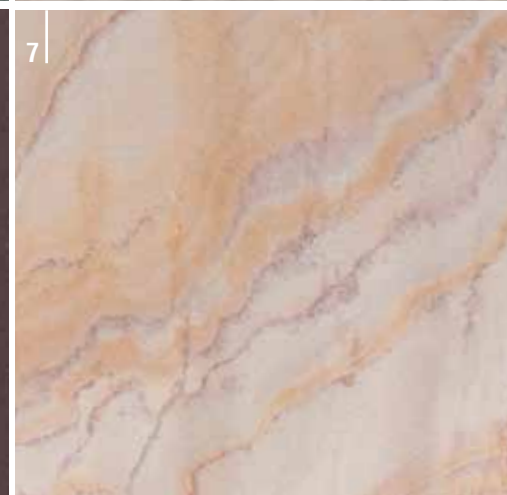

- 1 Marina Blau
- 2 Silver Stripes
- 3 Bohus
- 4 Picasso
- 5 Cloudy Grey
- 6 Old Chocolate
- 7 Oxford Silber

Oberteil: 23 / 003406
SSK, Marina Blau
dreiseitig poliert, Rückseite geschliffen
Ornament: 23 / 003406
Glas-Edelstahl-Mix
oberflächenbündig eingelassen