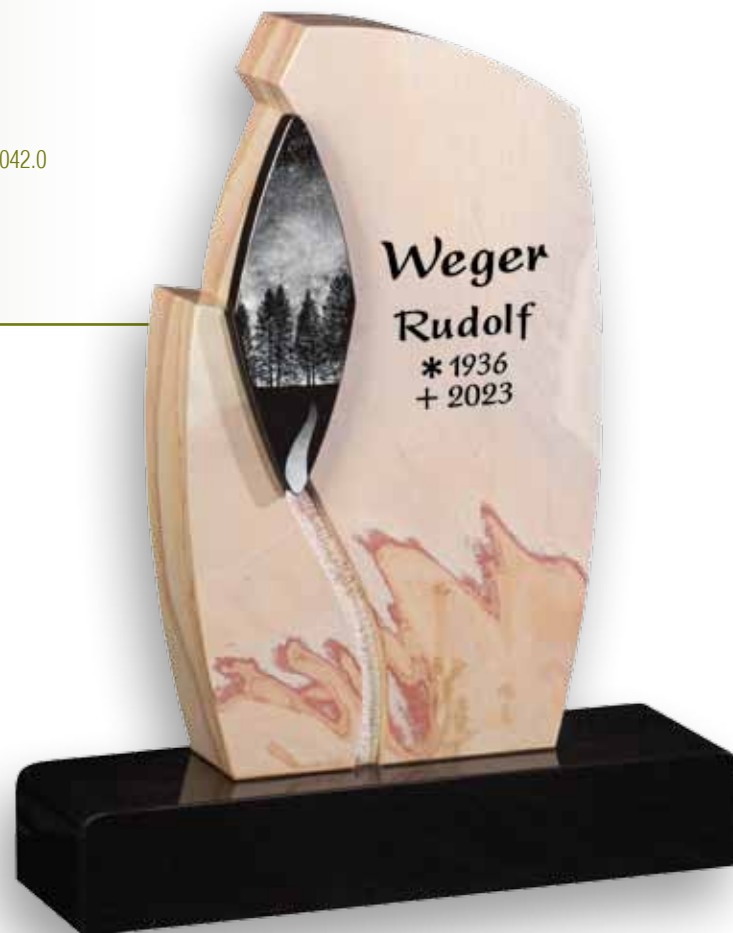

Oberteil: 23 / 003392
Oxford Silber, Premium Black
allseitig poliert, Falz geriffelt
Ornament: 23 / 003392
Sandstrahlgravur

Design geschützt 40 2023 000 042.0