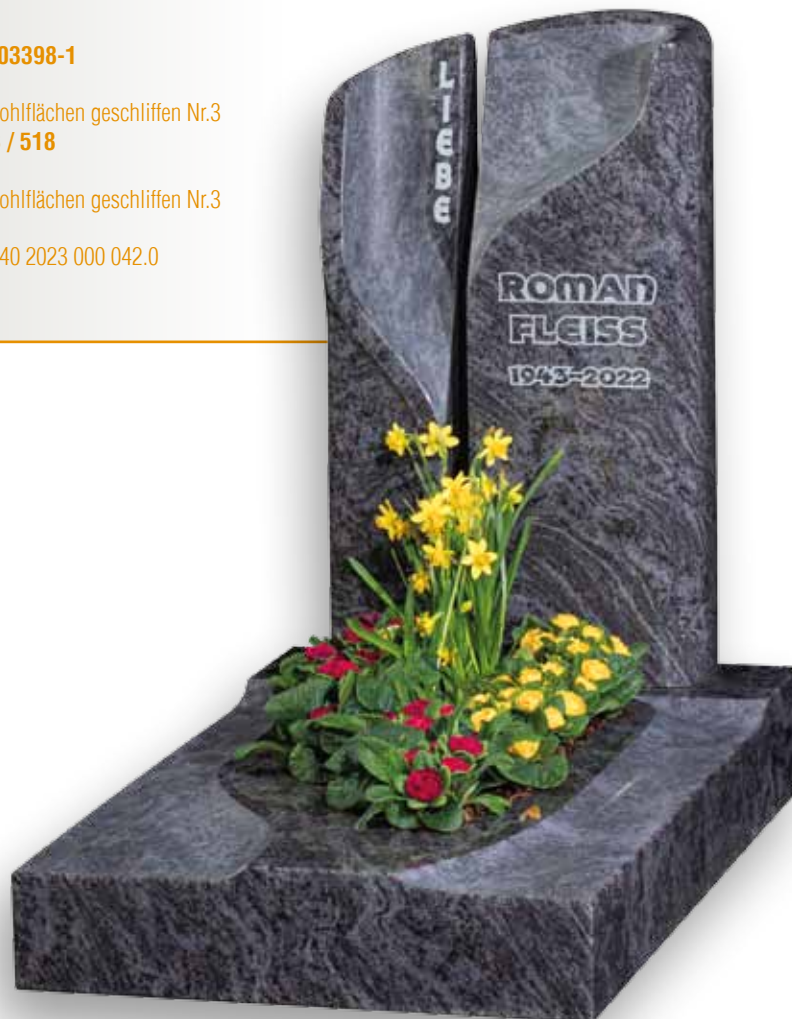

Grabanlage: 23 / 518

Orion dunkel
allseitig poliert, Hohlfächen geschliffen Nr.3

Design geschützt 40 2023 000 042.0